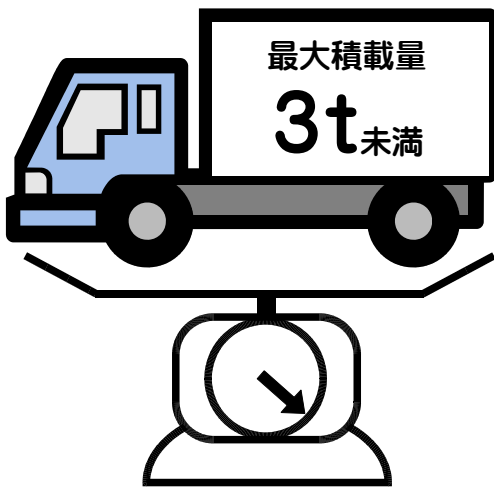

2017年3月12日から改正道路交通法スタート

運転免許制度が変わるんだワッ！
準中型自動車が新設されて普通免許で
運転できる車両の範囲が小さくなるんだワッ！

※準中型自動車は、主に近距離の配送車、
宅配便やコンビニ配送などに使われます。

現在の免許

車両総重量 **5t** 未満

え! ?

普通自動車で運転できる
範囲が小さくなるんだよ!

2017年3月12日以降の免許

車両総重量 **3.5t** 未満

それなら、今のうちに免許取ったほうがお得!

2017年3月12日以降に普通自動車免許を取得した場合、新しい免許制度の交付となるため3.5tまでしか運転できない新免許になります。就職先(仕事内容)によって新たに免許を取得しなければならない場合があります。お早めの免許取得をオススメします。

所在地：糸満市字糸満2278番地

<http://www.itojikou.co.jp/>