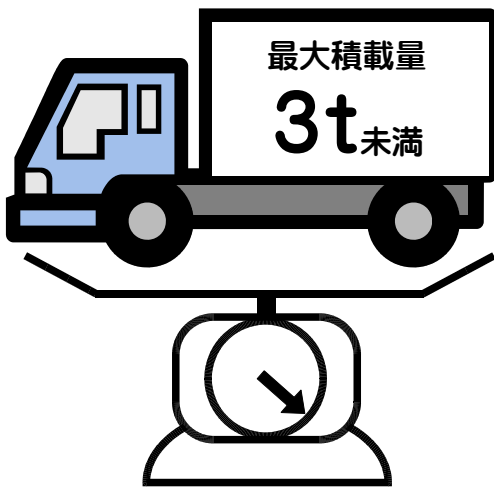

2017年3月12日から改正道路交通法スタート

運転免許制度が変わるんだワッ！
準中型自動車が新設されて普通免許で
運転できる車両の範囲が小さくなるんだワッ！

※準中型自動車は、主に近距離の配送車、
宅配便やコンビニ配送などに使われます。

現在の免許

車両総重量 **5t** 未満

え! ?

普通自動車で運転できる
範囲が小さくなるんだよ！

2017年3月12日以降の免許

車両総重量 **3.5t** 未満

それなら、今のうちに免許取ったほうがお得！

2017年3月12日以降に普通自動車免許を取得した場合、新しい免許制度の交付となるため3.5tまでしか運転できない新免許になります。就職先(仕事内容)によって新たに免許を取得しなければならない場合があります。お早めの免許取得をオススメします。

所在地：糸満市字糸満2278番地

<http://www.itojikou.co.jp/>